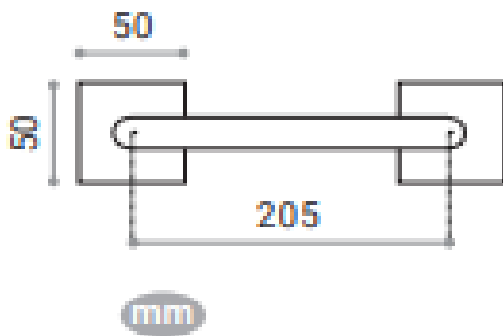

DIVALFER

FICHA TÉCNICA: 714 65 SERIE GAMMA MANILLON CON ROSETA

CARACTERÍSTICAS

- Juego manillones Gamma con roseta cuadrada
- Manillón fabricado en Zamak de alta calidad. Para puertas interiores de paso y entradas de uso residencial y público.
- Incluye fijaciones para su instalación.
- Medidas:
- Acabados disponibles: